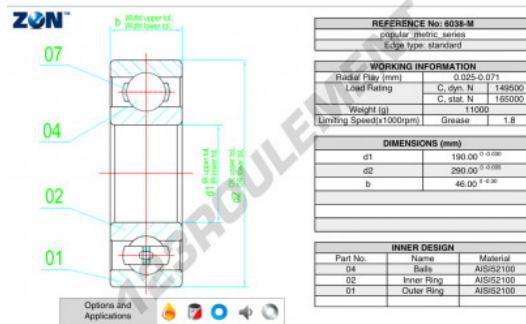

Roulement à bille simple rangée 6038-M-ZEN - 6038-M-ZEN

<https://www.123roulement.com/roulement-palier/roulement-bille/simple-rangee/6038-m-zen>

CARACTÉRISTIQUES PRODUIT

Marque	ZEN
N° Ean13	3616060495082
Diam. intérieur	190 mm
Diam. intérieur	7.48" inch
Diam. extérieur	290 mm
Diam. extérieur	11.417" inch
Epaisseur	46 mm
Epaisseur	1.811" inch
Vitesse limite	1800 rpm
Charge dynamique	149 kN
Charge statique	165 kN
Conditionnement	1