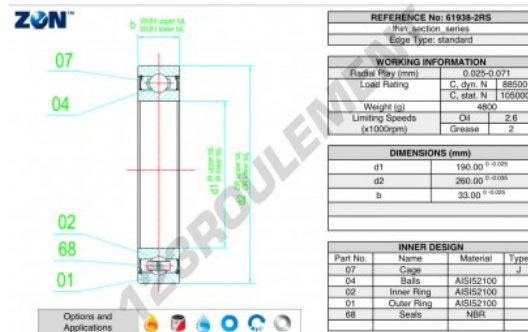

Roulement à bille simple rangée 61938-2RS-ZEN - 61938-2RS-ZEN

<https://www.123roulement.com/roulement-palier/roulement-bille/simple-rangee/61938-2rs-zen>

CARACTÉRISTIQUES PRODUIT

Marque	ZEN
N° Ean13	3616060497130
Diam. intérieur	190 mm
Diam. intérieur	7.48" inch
Étanchéité	Joint des deux côtés
Diam. extérieur	260 mm
Diam. extérieur	10.236" inch
Épaisseur	33 mm
Épaisseur	1.299" inch
Poids	4693 g
Charge dynamique	88.5 kN
Charge statique	105 kN
Conditionnement	1