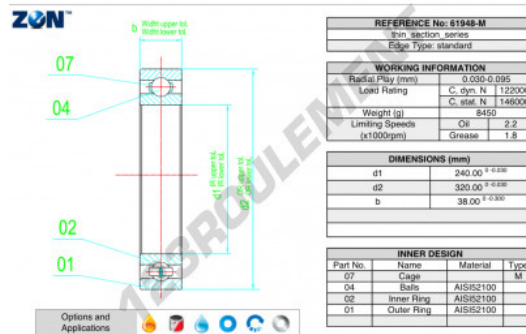

Roulement à bille simple rangée 61948-M-ZEN - 61948-M-ZEN

<https://www.123roulement.com/roulement-palier/roulement-bille/simple-rangee/61948-m-zen>

CARACTÉRISTIQUES PRODUIT

Marque	ZEN
N° Ean13	3616060497185
Diam. intérieur	240 mm
Diam. extérieur	320 mm
Épaisseur	38 mm
Charge dynamique	122 kN
Charge statique	146 kN
Conditionnement	1