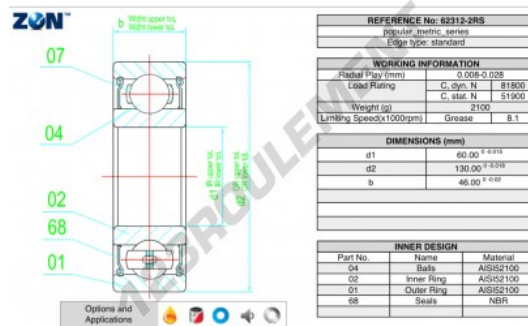

Roulement à bille simple rangée 62312-2RS-ZEN - 62312-2RS-ZEN

<https://www.123roulement.com/roulement-palier/roulement-bille/simple-rangee/62312-2rs-zen>

CARACTÉRISTIQUES PRODUIT

Marque	ZEN
N° Ean13	3616060498410
Diam. intérieur	60 mm
Diam. intérieur	2.362" inch
Étanchéité	Joint des deux côtés
Diam. extérieur	130 mm
Diam. extérieur	5.118" inch
Épaisseur	46 mm
Épaisseur	1.811" inch
Vitesse limite	8100 rpm
Poids	2382 g
Charge dynamique	81.8 kN
Charge statique	51.9 kN
Conditionnement	1