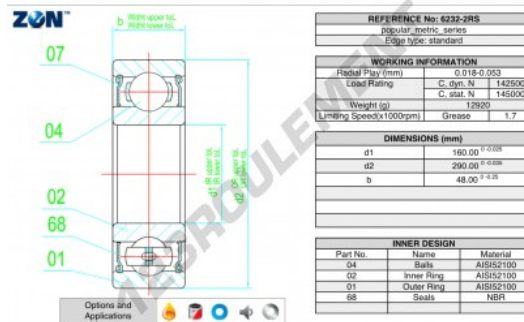

Roulement à bille simple rangée 6232-2RS-ZEN - 6232-2RS-ZEN

<https://www.123roulement.com/roulement-palier/roulement-bille/simple-rangee/6232-2rs-zen>

CARACTÉRISTIQUES PRODUIT

Marque	ZEN
N° Ean13	3616060498472
Diam. intérieur	160 mm
Etanchéité	Joint des deux côtés
Diam. extérieur	290 mm
Epaisseur	48 mm
Vitesse limite	1700 rpm
Charge dynamique	142.5 kN
Charge statique	145 kN
Conditionnement	1