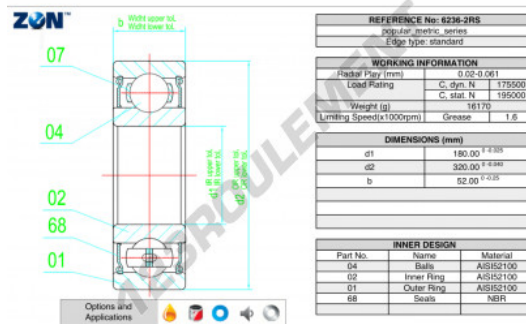

Roulement à bille simple rangée 6236-2RS-ZEN - 6236-2RS-ZEN

<https://www.123roulement.com/roulement-palier/roulement-bille/simple-rangee/6236-2rs-zen>

CARACTÉRISTIQUES PRODUIT

Marque	ZEN
N° Ean13	3616060498519
Diam. intérieur	180 mm
Etanchéité	Joint des deux côtés
Diam. extérieur	320 mm
Epaisseur	52 mm
Vitesse limite	1600 rpm
Charge dynamique	175.5 kN
Charge statique	195 kN
Conditionnement	1