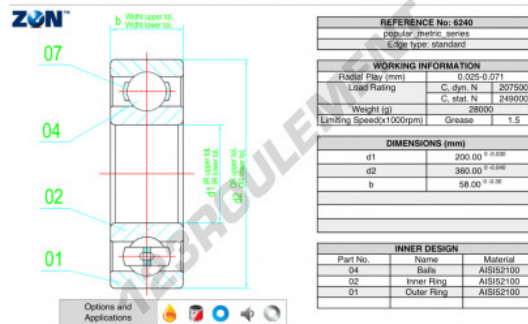

Roulement à bille simple rangée 6240-ZEN - 6240-ZEN

<https://www.123roulement.com/roulement-palier/roulement-bille/simple-rangee/6240-zen>

CARACTÉRISTIQUES PRODUIT

Marque	ZEN
N° Ean13	3616060498571
Diam. intérieur	200 mm
Diam. extérieur	360 mm
Epaisseur	58 mm
Vitesse limite	1500 rpm
Charge dynamique	207.5 kN
Charge statique	249 kN
Conditionnement	1