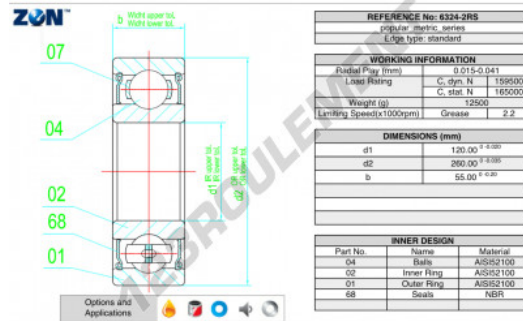

Roulement à bille simple rangée 6324-2RS-ZEN - 6324-2RS-ZEN

<https://www.123roulement.com/roulement-palier/roulement-bille/simple-rangee/6324-2rs-zen>

CARACTÉRISTIQUES PRODUIT

Marque	ZEN
N° Ean13	3616060499547
Diam. intérieur	120 mm
Diam. intérieur	4.724" inch
Étanchéité	Joint des deux côtés
Diam. extérieur	260 mm
Diam. extérieur	10.236" inch
Épaisseur	55 mm
Épaisseur	2.165" inch
Vitesse limite	2200 rpm
Poids	14780 g
Charge dynamique	159.5 kN
Charge statique	165 kN
Conditionnement	1