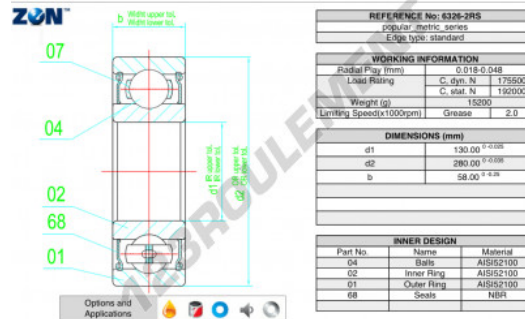

Roulement à bille simple rangée 6326-2RS-ZEN - 6326-2RS-ZEN

<https://www.123roulement.com/roulement-palier/roulement-bille/simple-rangee/6326-2rs-zen>

CARACTÉRISTIQUES PRODUIT

Marque	ZEN
N° Ean13	3616060499561
Diam. intérieur	130 mm
Diam. intérieur	5.118" inch
Étanchéité	Joint des deux côtés
Diam. extérieur	280 mm
Diam. extérieur	11.024" inch
Épaisseur	58 mm
Épaisseur	2.283" inch
Vitesse limite	2000 rpm
Charge dynamique	175.5 kN
Charge statique	192 kN
Conditionnement	1