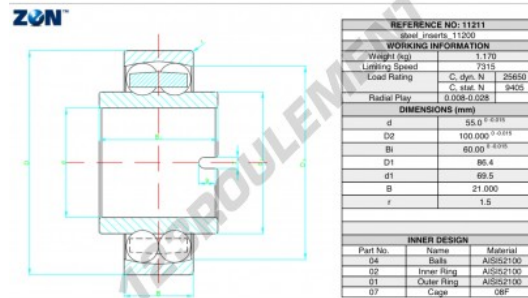

Roulement à rotule sur bille 11211-ZEN - 11211-ZEN

<https://www.123roulement.com/roulement-palier/roulement-bille/rotules-bille/11211-zen>

CARACTÉRISTIQUES PRODUIT

Marque	ZEN
N° Ean13	3616060504890
Diam. intérieur	55 mm
Diam. extérieur	100 mm
Epaisseur	60 mm
Vitesse limite	7315 rpm
Charge dynamique	25.65 kN
Charge statique	9.405 kN
Conditionnement	1