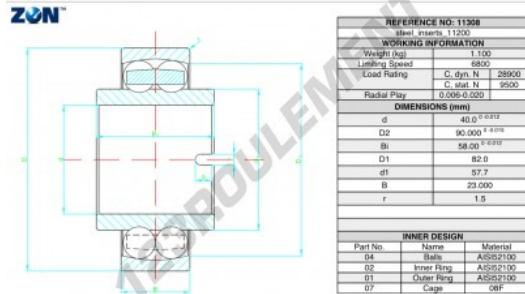

Roulement à rotule sur bille 11308-ZEN - 11308-ZEN

<https://www.123roulement.com/roulement-palier/roulement-bille/rotules-bille/11308-zen>

CARACTÉRISTIQUES PRODUIT

| | |
|------------------|---------------|
| Marque | ZEN |
| N° Ean13 | 3616060504920 |
| Diam. intérieur | 40 mm |
| Diam. intérieur | 1.575" inch |
| Diam. extérieur | 90 mm |
| Diam. extérieur | 3.543" inch |
| Epaisseur | 23 mm |
| Epaisseur | 0.906" inch |
| Vitesse limite | 6800 rpm |
| Charge dynamique | 28.9 kN |
| Charge statique | 9.5 kN |
| Conditionnement | 1 |