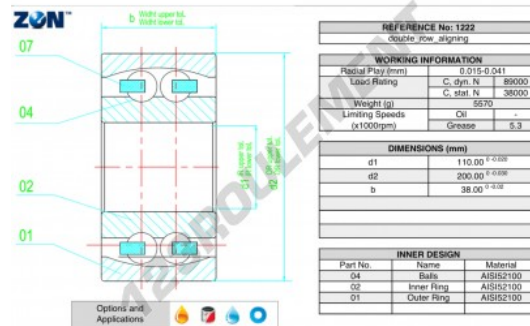

Roulement à rotule sur bille 1222-ZEN - 1222-ZEN

<https://www.123roulement.com/roulement-palier/roulement-bille/rotules-bille/1222-zen>

CARACTÉRISTIQUES PRODUIT

Marque	ZEN
N° Ean13	3616060505149
Diam. intérieur	110 mm
Diam. intérieur	4.331" inch
Diam. extérieur	200 mm
Diam. extérieur	7.874" inch
Epaisseur	38 mm
Epaisseur	1.496" inch
Vitesse limite	5300 rpm
Charge dynamique	89 kN
Charge statique	38 kN
Conditionnement	1