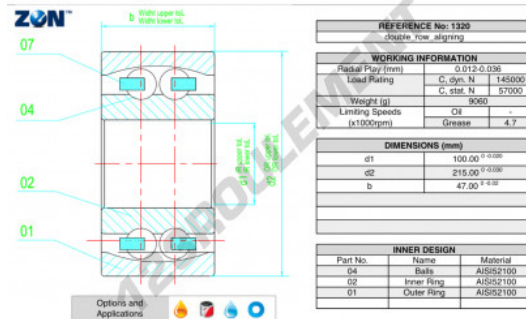

Roulement à rotule sur bille 1320-ZEN - 1320-ZEN

<https://www.123roulement.com/roulement-palier/roulement-bille/rotules-bille/1320-zen>

CARACTÉRISTIQUES PRODUIT

Marque	ZEN
N° Ean13	3616060505354
Diam. intérieur	100 mm
Diam. extérieur	215 mm
Epaisseur	47 mm
Vitesse limite	4700 rpm
Charge dynamique	145 kN
Charge statique	57 kN
Conditionnement	1