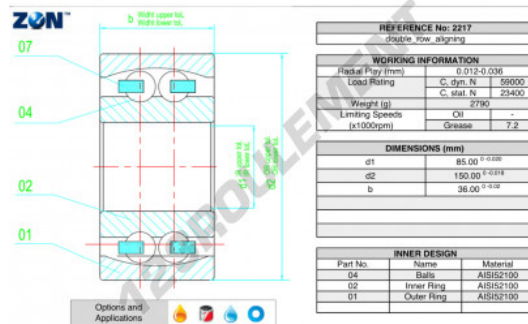

Roulement à rotule sur bille 2217-ZEN - 2217-ZEN

<https://www.123roulement.com/roulement-palier/roulement-bille/rotules-bille/2217-zen>

CARACTÉRISTIQUES PRODUIT

Marque	ZEN
N° Ean13	3616060505545
Diam. intérieur	85 mm
Diam. extérieur	150 mm
Epaisseur	36 mm
Vitesse limite	7200 rpm
Charge dynamique	59 kN
Charge statique	23.4 kN
Conditionnement	1