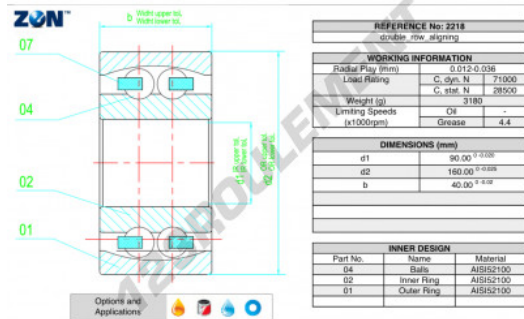

Roulement à rotule sur bille 2218-ZEN - 2218-ZEN

<https://www.123roulement.com/roulement-palier/roulement-bille/rotules-bille/2218-zen>

CARACTÉRISTIQUES PRODUIT

Marque	ZEN
N° Ean13	3616060505552
Diam. intérieur	90 mm
Diam. extérieur	160 mm
Epaisseur	40 mm
Vitesse limite	4400 rpm
Charge dynamique	71 kN
Charge statique	28.5 kN
Conditionnement	1