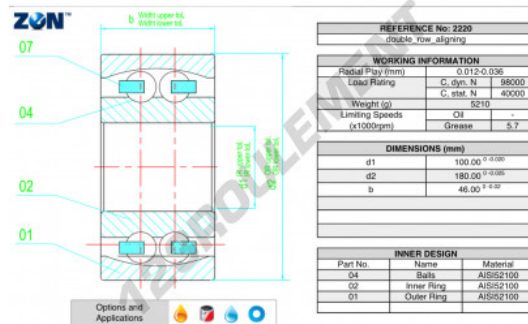

Roulement à rotule sur bille 2220-ZEN - 2220-ZEN

<https://www.123roulement.com/roulement-palier/roulement-bille/rotules-bille/2220-zen>

CARACTÉRISTIQUES PRODUIT

Marque	ZEN
N° Ean13	3616060505576
Diam. intérieur	100 mm
Diam. extérieur	180 mm
Epaisseur	46 mm
Vitesse limite	5700 rpm
Charge dynamique	98 kN
Charge statique	40 kN
Conditionnement	1