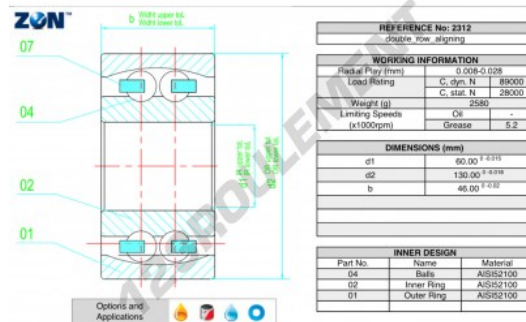

Roulement à rotule sur bille 2312-ZEN - 2312-ZEN

<https://www.123roulement.com/roulement-palier/roulement-bille/rotules-bille/2312-zen>

CARACTÉRISTIQUES PRODUIT

Marque	ZEN
N° Ean13	3616060505699
Diam. intérieur	60 mm
Diam. extérieur	130 mm
Epaisseur	46 mm
Vitesse limite	5200 rpm
Poids	2612 g
Charge dynamique	89 kN
Charge statique	28 kN
Conditionnement	1