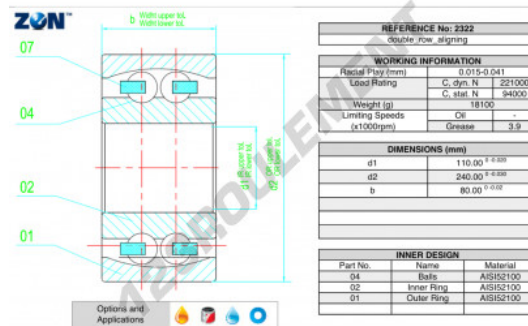

Roulement à rotule sur bille 2322-ZEN - 2322-ZEN

<https://www.123roulement.com/roulement-palier/roulement-bille/rotules-bille/2322-zen>

CARACTÉRISTIQUES PRODUIT

Marque	ZEN
N° Ean13	3616060505781
Diam. intérieur	110 mm
Diam. extérieur	240 mm
Epaisseur	80 mm
Vitesse limite	3900 rpm
Charge dynamique	221 kN
Charge statique	94 kN
Conditionnement	1