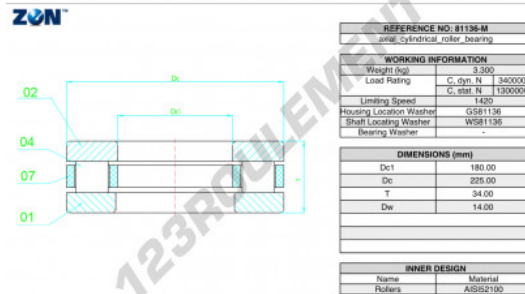

Butée à rouleaux 81136-M-ZEN - 81136-M-ZEN

<https://www.123roulement.com/roulement-palier/roulement-rouleaux/butee-rouleaux/81136-m-zen>

CARACTÉRISTIQUES PRODUIT

Marque	ZEN
N° Ean13	3616060507860
Diam. intérieur	180 mm
Diam. intérieur	7.087" inch
Diam. extérieur	225 mm
Diam. extérieur	8.858" inch
Epaisseur	34 mm
Epaisseur	1.339" inch
Vitesse limite	1420 rpm
Charge dynamique	340 kN
Charge statique	1300 kN
Conditionnement	1