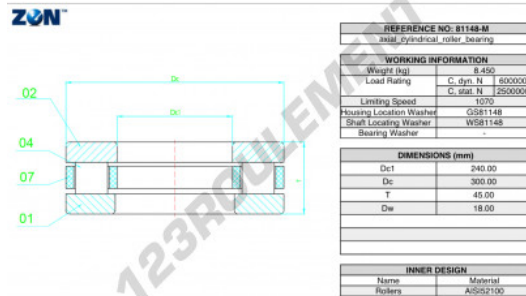

Butée à rouleaux 81148-M-ZEN - 81148-M-ZEN

<https://www.123roulement.com/roulement-palier/roulement-rouleaux/butee-rouleaux/81148-m-zen>

CARACTÉRISTIQUES PRODUIT

Marque	ZEN
N° Ean13	3616060507884
Diam. intérieur	240 mm
Diam. extérieur	300 mm
Epaisseur	18 mm
Vitesse limite	1070 rpm
Poids	7718 g
Charge dynamique	600 kN
Charge statique	2500 kN
Conditionnement	1