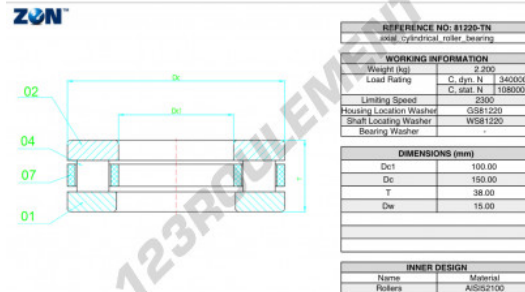

Butée à rouleaux 81220-TN-ZEN - 81220-TN-ZEN

<https://www.123roulement.com/roulement-palier/roulement-rouleaux/butee-rouleaux/81220-tn-zen>

CARACTÉRISTIQUES PRODUIT

Marque	ZEN
N° Ean13	3616060508034
Diam. intérieur	100 mm
Diam. extérieur	150 mm
Epaisseur	38 mm
Vitesse limite	2300 rpm
Charge dynamique	340 kN
Charge statique	1080 kN
Conditionnement	1