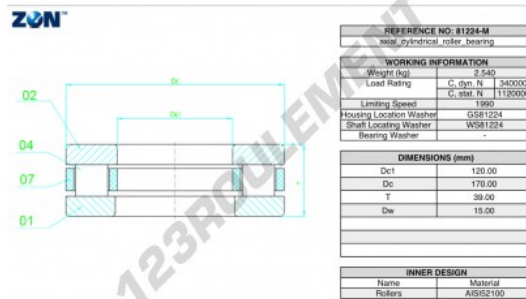

Butée à rouleaux 81224-M-ZEN - 81224-M-ZEN

<https://www.123roulement.com/roulement-palier/roulement-rouleaux/butee-rouleaux/81224-m-zen>

CARACTÉRISTIQUES PRODUIT

Marque	ZEN
N° Ean13	3616060508058
Diam. intérieur	120 mm
Diam. extérieur	170 mm
Epaisseur	39 mm
Vitesse limite	1990 rpm
Charge dynamique	340 kN
Charge statique	1120 kN
Conditionnement	1