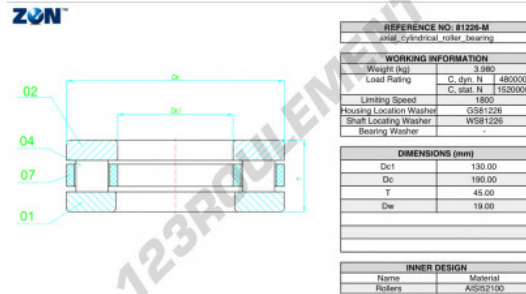

Butée à rouleaux 81226-M-ZEN - 81226-M-ZEN

<https://www.123roulement.com/roulement-palier/roulement-rouleaux/butee-rouleaux/81226-m-zen>

CARACTÉRISTIQUES PRODUIT

Marque	ZEN
N° Ean13	3616060508072
Diam. intérieur	130 mm
Diam. extérieur	190 mm
Epaisseur	45 mm
Vitesse limite	1800 rpm
Charge dynamique	480 kN
Charge statique	1520 kN
Conditionnement	1