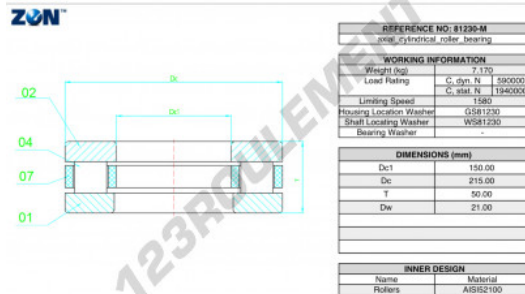

Butée à rouleaux 81230-M-ZEN - 81230-M-ZEN

<https://www.123roulement.com/roulement-palier/roulement-rouleaux/butee-rouleaux/81230-m-zen>

CARACTÉRISTIQUES PRODUIT

Marque	ZEN
N° Ean13	3616060508102
Diam. intérieur	150 mm
Diam. extérieur	215 mm
Epaisseur	50 mm
Vitesse limite	1580 rpm
Charge dynamique	590 kN
Charge statique	1940 kN
Conditionnement	1