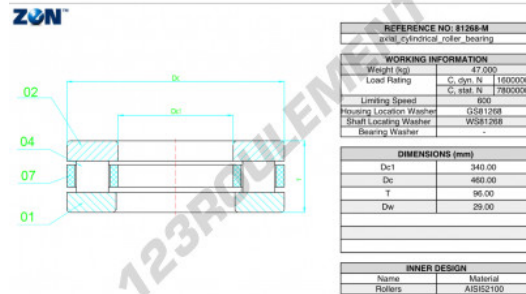

Butée à rouleaux 81268-M-ZEN - 81268-M-ZEN

<https://www.123roulement.com/roulement-palier/roulement-rouleaux/butee-rouleaux/81268-m-zen>

CARACTÉRISTIQUES PRODUIT

Marque	ZEN
N° Ean13	3616060508188
Diam. intérieur	340 mm
Diam. extérieur	460 mm
Epaisseur	96 mm
Vitesse limite	600 rpm
Charge dynamique	1600 kN
Charge statique	7800 kN
Conditionnement	-