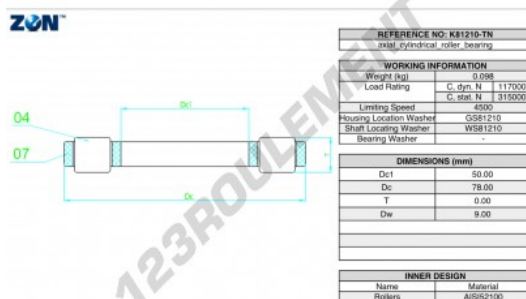

Butée à rouleaux K81210-TN-ZEN - K81210-TN-ZEN

<https://www.123roulement.com/roulement-palier/roulement-rouleaux/butee-rouleaux/k81210-tn-zen>

CARACTÉRISTIQUES PRODUIT

Marque	ZEN
N° Ean13	3616060508546
Diam. intérieur	50 mm
Diam. intérieur	1.969" inch
Diam. extérieur	78 mm
Diam. extérieur	3.071" inch
Epaisseur	9 mm
Epaisseur	0.354" inch
Vitesse limite	4500 rpm
Charge dynamique	117 kN
Charge statique	315 kN
Conditionnement	1