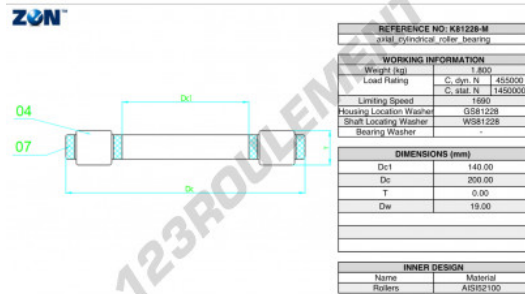

Butée à rouleaux K81228-M-ZEN - K81228-M-ZEN

<https://www.123roulement.com/roulement-palier/roulement-rouleaux/butee-rouleaux/k81228-m-zen>

CARACTÉRISTIQUES PRODUIT

Marque	ZEN
N° Ean13	3616060508669
Diam. intérieur	140 mm
Diam. extérieur	200 mm
Epaisseur	19 mm
Vitesse limite	1690 rpm
Charge dynamique	455 kN
Charge statique	1450 kN
Conditionnement	1