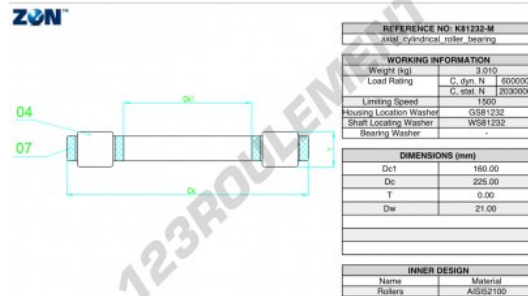

Butée à rouleaux K81232-M-ZEN - K81232-M-ZEN

<https://www.123roulement.com/roulement-palier/roulement-rouleaux/butee-rouleaux/k81232-m-zen>

CARACTÉRISTIQUES PRODUIT

Marque	ZEN
N° Ean13	3616060508683
Diam. intérieur	160 mm
Diam. extérieur	225 mm
Epaisseur	21 mm
Vitesse limite	1500 rpm
Charge dynamique	600 kN
Charge statique	2030 kN
Conditionnement	1