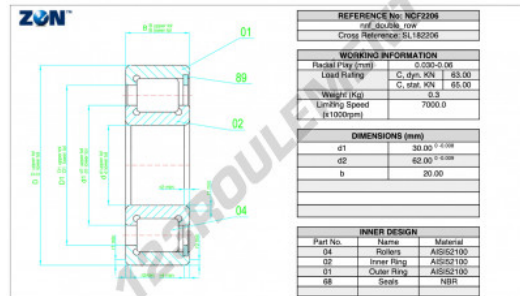

Roulement à rouleaux NCF2206-V-ZEN - NCF2206-V-ZEN

<https://www.123roulement.com/roulement-palier/roulement-rouleaux/rouleaux/ncf2206-v-zen>

CARACTÉRISTIQUES PRODUIT

Marque	ZEN
N° Ean13	3616060508973
Diam. intérieur	30 mm
Diam. extérieur	62 mm
Épaisseur	20 mm
Conditionnement	1