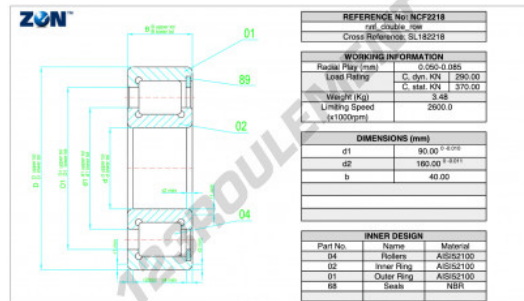

Roulement à rouleaux NCF2218-V-ZEN - NCF2218-V-ZEN

<https://www.123roulement.com/roulement-palier/roulement-rouleaux/rouleaux/ncf2218-v-zen>

CARACTÉRISTIQUES PRODUIT

Marque	ZEN
N° Ean13	3616060509222
Diam. intérieur	90 mm
Diam. extérieur	160 mm
Épaisseur	40 mm
Conditionnement	1