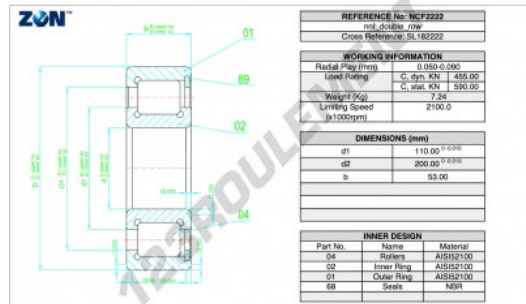

Roulement à rouleaux NCF2222-V-ZEN - NCF2222-V-ZEN

<https://www.123roulement.com/roulement-palier/roulement-rouleaux/rouleaux/ncf2222-v-zen>

CARACTÉRISTIQUES PRODUIT

Marque	ZEN
N° Ean13	3616060509284
Diam. intérieur	110 mm
Diam. extérieur	200 mm
Épaisseur	53 mm
Conditionnement	1