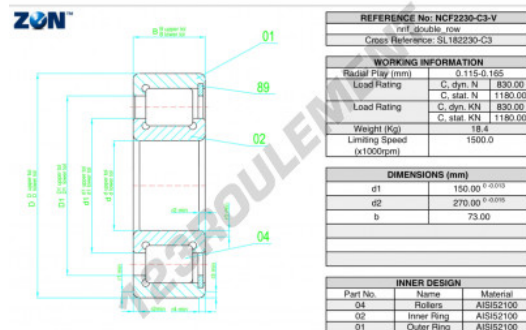

### CARACTÉRISTIQUES PRODUIT

Marque	ZEN
N° Ean13	3616060509338
Diam. intérieur	150 mm
Diam. extérieur	270 mm
Épaisseur	73 mm
Vitesse limite	1500 rpm
Charge dynamique	830 kN
Charge statique	1180 kN
Conditionnement	1