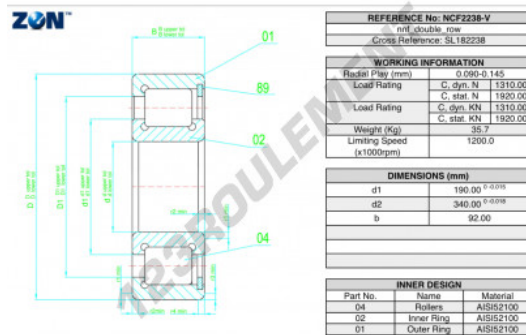

### CARACTÉRISTIQUES PRODUIT

Marque	ZEN
N° Ean13	3616060509352
Diam. intérieur	190 mm
Diam. extérieur	340 mm
Epaisseur	92 mm
Vitesse limite	1200 rpm
Charge dynamique	1310 kN
Charge statique	1920 kN
Conditionnement	1