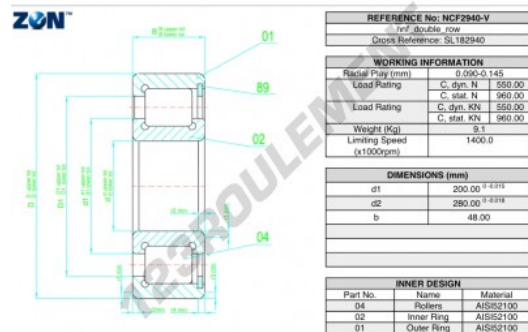

### CARACTÉRISTIQUES PRODUIT

Marque	ZEN
N° Ean13	3616060509741
Diam. intérieur	200 mm
Diam. intérieur	7.874" inch
Diam. extérieur	280 mm
Diam. extérieur	11.024" inch
Epaisseur	48 mm
Epaisseur	1.89" inch
Vitesse limite	1400 rpm
Charge dynamique	550 kN
Charge statique	960 kN
Conditionnement	1