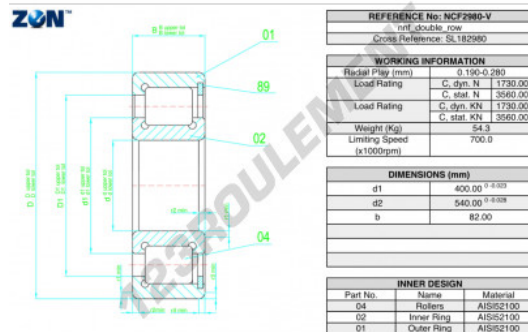

Roulement à rouleaux NCF2980-V-ZEN - NCF2980-V-ZEN

<https://www.123roulement.com/roulement-palier/roulement-rouleaux/rouleaux/ncf2980-v-zen>

REFERENCE No: NCF2980-V		
n°1 double row		
Cross Reference: SL 182980		
WORKING INFORMATION		
Radial Play (mm)	0.190-0.280	
Load Rating	C _{dyn} N 1730.00	
	C _{stat} N 3560.00	
Load Rating	C _{dyn} kN 1730.00	
	C _{stat} kN 3560.00	
Weight (Kg)	54.3	
Limiting Speed (x1000rpm)	700.0	
DIMENSIONS (mm)		
d1	400.00 ^{+0.012}	
d2	540.00 ^{+0.018}	
b	82.00	
INNER DESIGN		
Part No.	Name	Material
04	Rollers	AISI52100
02	Inner Ring	AISI52100
01	Outer Ring	AISI52100

CARACTÉRISTIQUES PRODUIT

Marque	ZEN
N° Ean13	3616060509895
Diam. intérieur	400 mm
Diam. extérieur	540 mm
Épaisseur	82 mm
Vitesse limite	700 rpm
Charge dynamique	1730 kN
Charge statique	3560 kN
Conditionnement	1