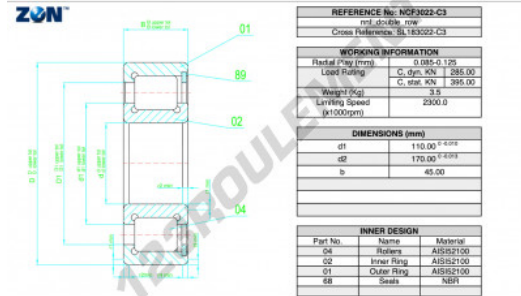

Roulement à rouleaux NCF3022-V-C3-ZEN - NCF3022-V-C3-ZEN

<https://www.123roulement.com/roulement-palier/roulement-rouleaux/rouleaux/ncf3022-v-c3-zen>

CARACTÉRISTIQUES PRODUIT

Marque	ZEN
N° Ean13	3616060510235
Diam. intérieur	110 mm
Diam. extérieur	170 mm
Épaisseur	45 mm
Conditionnement	1