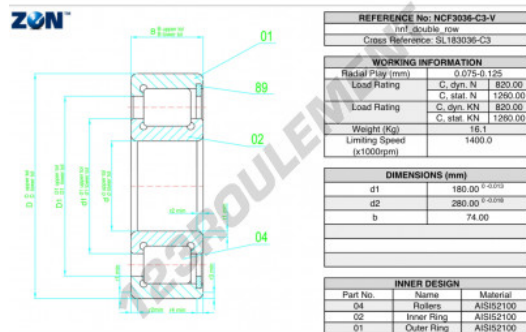

Roulement à rouleaux NCF3036-C3-V-ZEN - NCF3036-C3-V-ZEN

<https://www.123roulement.com/roulement-palier/roulement-rouleaux/rouleaux/ncf3036-c3-v-zen>

CARACTÉRISTIQUES PRODUIT

Marque	ZEN
N° Ean13	3616060510358
Diam. intérieur	180 mm
Diam. extérieur	280 mm
Épaisseur	74 mm
Vitesse limite	1400 rpm
Charge dynamique	820 kN
Charge statique	1260 kN
Conditionnement	1