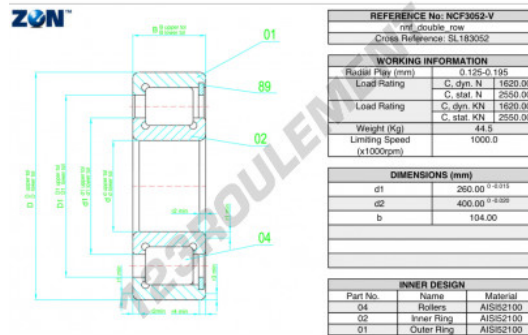

Roulement à rouleaux NCF3052-V-ZEN - NCF3052-V-ZEN

<https://www.123roulement.com/roulement-palier/roulement-rouleaux/rouleaux/ncf3052-v-zen>

CARACTÉRISTIQUES PRODUIT

Marque	ZEN
N° Ean13	3616060510433
Diam. intérieur	260 mm
Diam. extérieur	400 mm
Épaisseur	104 mm
Vitesse limite	1000 rpm
Charge dynamique	1620 kN
Charge statique	2550 kN
Conditionnement	1