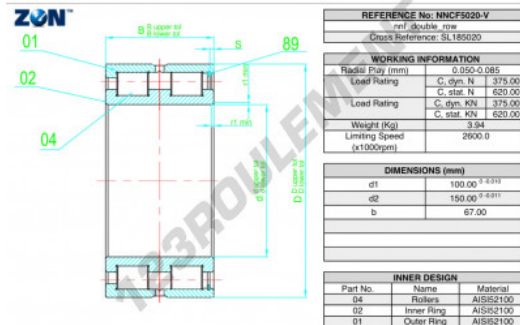

### CARACTÉRISTIQUES PRODUIT

Marque	ZEN
N° Ean13	3616060510716
Diam. intérieur	100 mm
Diam. intérieur	3.937" inch
Diam. extérieur	150 mm
Diam. extérieur	5.906" inch
Epaisseur	67 mm
Epaisseur	2.638" inch
Vitesse limite	2600 rpm
Charge dynamique	375 kN
Charge statique	620 kN
Conditionnement	1