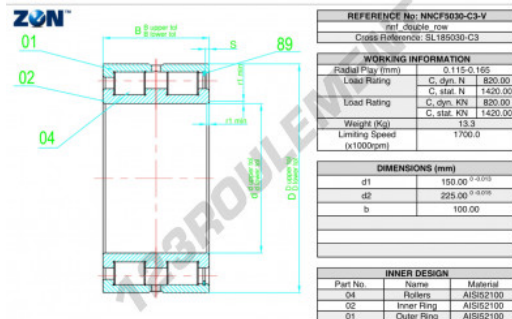

Roulement à rouleaux NNCF5030-C3-V-ZEN - NNCF5030-C3-V-ZEN

<https://www.123roulement.com/roulement-palier/roulement-rouleaux/rouleaux/nncf5030-c3-v-zen>

CARACTÉRISTIQUES PRODUIT

Marque	ZEN
N° Ean13	3616060510785
Diam. intérieur	150 mm
Diam. extérieur	225 mm
Epaisseur	100 mm
Vitesse limite	1700 rpm
Charge dynamique	820 kN
Charge statique	1420 kN
Conditionnement	1