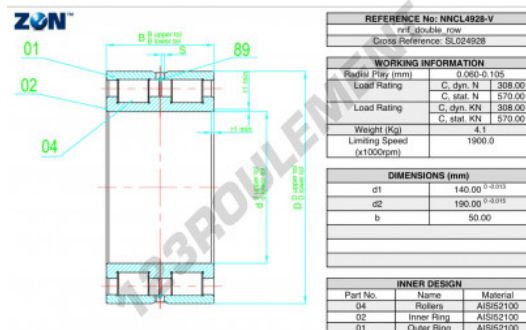

Roulement à rouleaux NNCL4928-V-ZEN - NNCL4928-V-ZEN

<https://www.123roulement.com/roulement-palier/roulement-rouleaux/rouleaux/nncl4928-v-zen>

CARACTÉRISTIQUES PRODUIT

| | |
|------------------|---------------|
| Marque | ZEN |
| N° Ean13 | 3616060510877 |
| Diam. intérieur | 140 mm |
| Diam. extérieur | 190 mm |
| Epaisseur | 50 mm |
| Vitesse limite | 1900 rpm |
| Charge dynamique | 308 kN |
| Charge statique | 570 kN |
| Conditionnement | 1 |