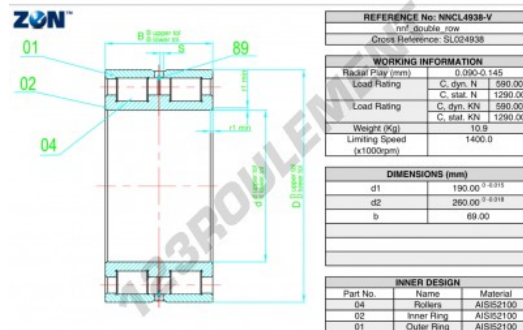

### CARACTÉRISTIQUES PRODUIT

Marque	ZEN
N° Ean13	3616060510914
Diam. intérieur	190 mm
Diam. intérieur	7.48" inch
Diam. extérieur	260 mm
Diam. extérieur	10.236" inch
Epaisseur	69 mm
Epaisseur	2.717" inch
Vitesse limite	1400 rpm
Charge dynamique	590 kN
Charge statique	1290 kN
Conditionnement	1