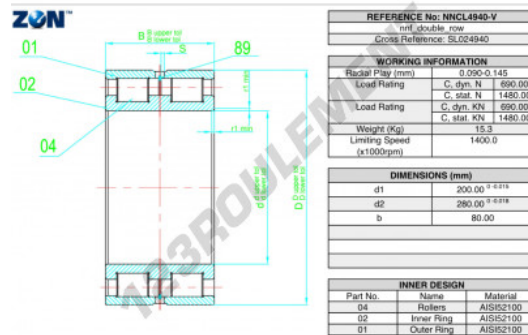

### CARACTÉRISTIQUES PRODUIT

Marque	ZEN
N° Ean13	3616060510921
Diam. intérieur	200 mm
Diam. intérieur	7.874" inch
Diam. extérieur	280 mm
Diam. extérieur	11.024" inch
Epaisseur	80 mm
Epaisseur	3.15" inch
Vitesse limite	1400 rpm
Charge dynamique	690 kN
Charge statique	1480 kN
Conditionnement	1