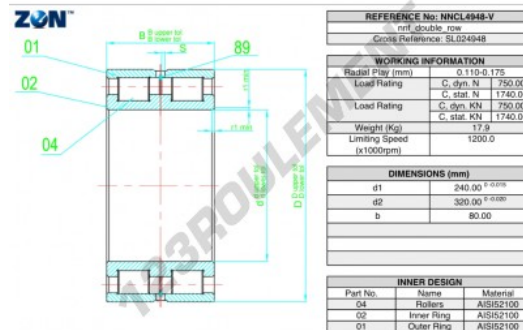

Roulement à rouleaux NNCL4948-V-ZEN - NNCL4948-V-ZEN

<https://www.123roulement.com/roulement-palier/roulement-rouleaux/rouleaux/nncl4948-v-zen>

CARACTÉRISTIQUES PRODUIT

Marque	ZEN
N° Ean13	3616060510945
Diam. intérieur	240 mm
Diam. intérieur	9.449" inch
Diam. extérieur	320 mm
Diam. extérieur	12.598" inch
Epaisseur	80 mm
Epaisseur	3.15" inch
Vitesse limite	1200 rpm
Charge dynamique	750 kN
Charge statique	1740 kN
Conditionnement	1