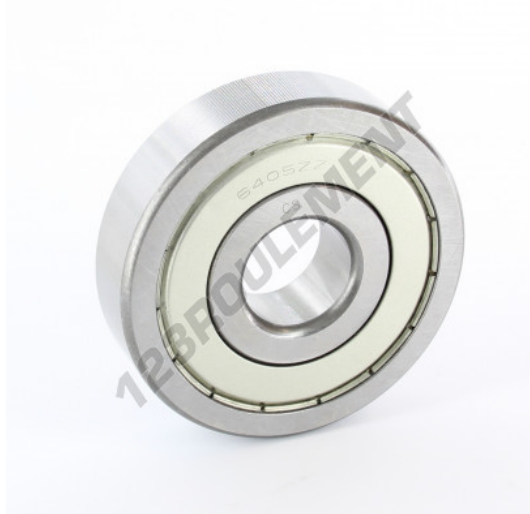

Roulement à bille simple rangée 6405-ZZ-CS-ZEN - 6405-ZZ-CS-ZEN

<https://www.123roulement.com/roulement-palier/roulement-bille/simple-rangee/6405-zz-cs-zen>

CARACTÉRISTIQUES PRODUIT

Marque	ZEN
N° Ean13	3616060548887
Diam. intérieur	25 mm
Étanchéité	Flasque des deux côtés
Diam. extérieur	80 mm
Épaisseur	21 mm
Poids	536 g
Conditionnement	1