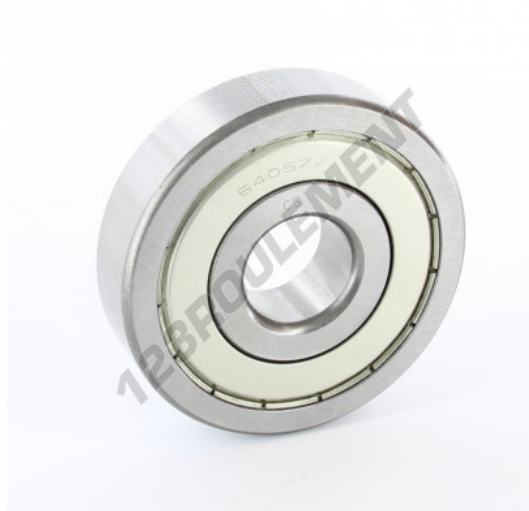

Roulement à bille simple rangée 6405-ZZ-CS-ZEN - 6405-ZZ-CS-ZEN

<https://www.123roulement.com/roulement-palier/roulement-bille/simple-rangee/6405-zz-cs-zen>

CARACTÉRISTIQUES PRODUIT

Marque	ZEN
N° Ean13	3616060548887
Diam. intérieur	25 mm
Diam. intérieur	0.984" inch
Etanchéité	Flasque des deux côtés
Diam. extérieur	80 mm
Diam. extérieur	3.15" inch
Epaisseur	21 mm
Epaisseur	0.827" inch
Poids	536 g
Conditionnement	1