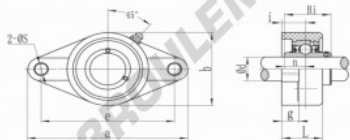

Palier - 2 fixations PUCFL-203 - PUCFL-203

<https://www.123roulement.com/roulement-palier/paliers/palier-fonte-2/pucfl-203>

Type	Mat. Sha	Dimension (mm)										Mat. Rou	Mat. Rou
PUCFL-203	PPS	17	13	90	64	11,4	26,5	11	33,4	31	12,7	60810	A103

CARACTÉRISTIQUES PRODUIT

Marque	GEN
Diamètre de l'arbre	17 mm
Nb de fixation	2
Serrage	vis de blocage
Entraxe de fixation	90 mm
Matière	PLASTIQUE
Poids	80 g
Conditionnement	1

contact@123roulement.com

03 59 36 04 90