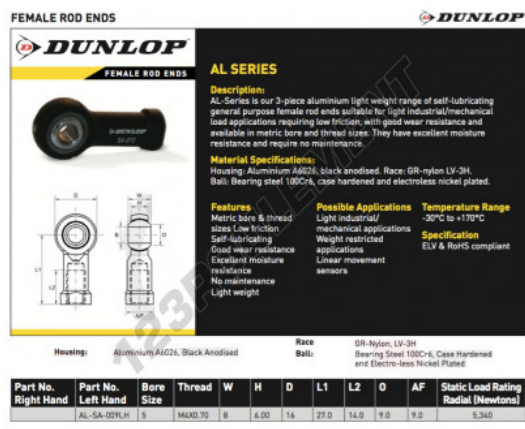

### CARACTÉRISTIQUES PRODUIT

Marque	DUNLOP
N° Ean13	3616060556424
Diam. intérieur	5 mm
Diam. extérieur	8 mm
Épaisseur	6 mm
Type	SI
Filetage	Filetage à droite
Lubrification	avec
Conditionnement	1

[contact@123roulement.com](mailto:contact@123roulement.com)