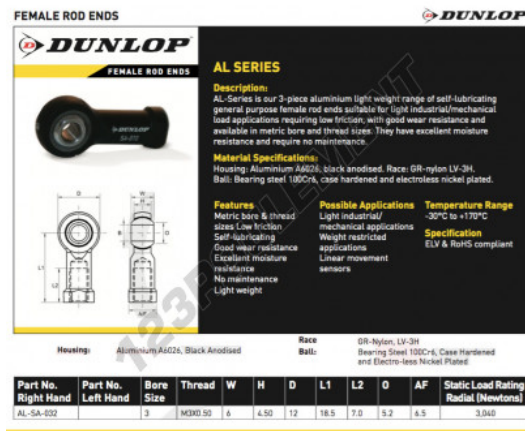

Rotule SI

AL-SA-032-DUNLOP - AL-SA-032-DUNLOP

<https://www.123roulement.com/roulement-palier/rotule/si/al-sa-032-dunlop>

CARACTÉRISTIQUES PRODUIT

Marque	DUNLOP
N° Ean13	3616060556479
Diam. intérieur	3 mm
Diam. extérieur	6 mm
Épaisseur	4.5 mm
Type	SI
Filetage	Filetage à droite
Lubrification	avec
Conditionnement	1