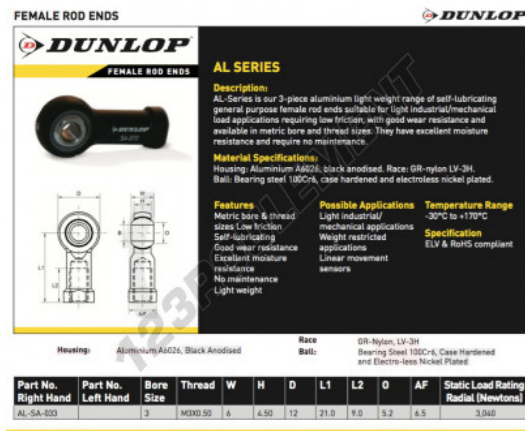

Rotule SI

AL-SA-033-LH-DUNLOP - AL-SA-033-LH-DUNLOP

<https://www.123roulement.com/roulement-palier/rotule/si/al-sa-033-lh-dunlop>

CARACTÉRISTIQUES PRODUIT

Marque	DUNLOP
N° Ean13	3616060556493
Diam. intérieur	3 mm
Diam. extérieur	6 mm
Épaisseur	4.5 mm
Type	SI
Filetage	Filetage à droite
Lubrification	avec
Conditionnement	1