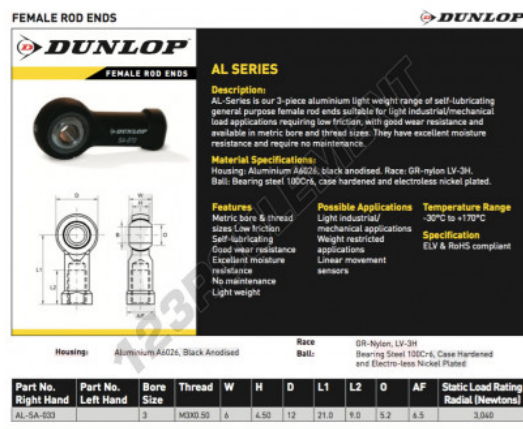

## Rotule SI

## CARACTÉRISTIQUES PRODUIT

Marque	DUNLOP
N° Ean13	3616060556509
Diam. intérieur	3 mm
Diam. intérieur	0.118" inch
Diam. extérieur	6 mm
Diam. extérieur	0.236" inch
Epaisseur	4.5 mm
Epaisseur	0.177" inch
Type	SI
Filetage	Filetage à droite
Lubrification	avec
Conditionnement	1